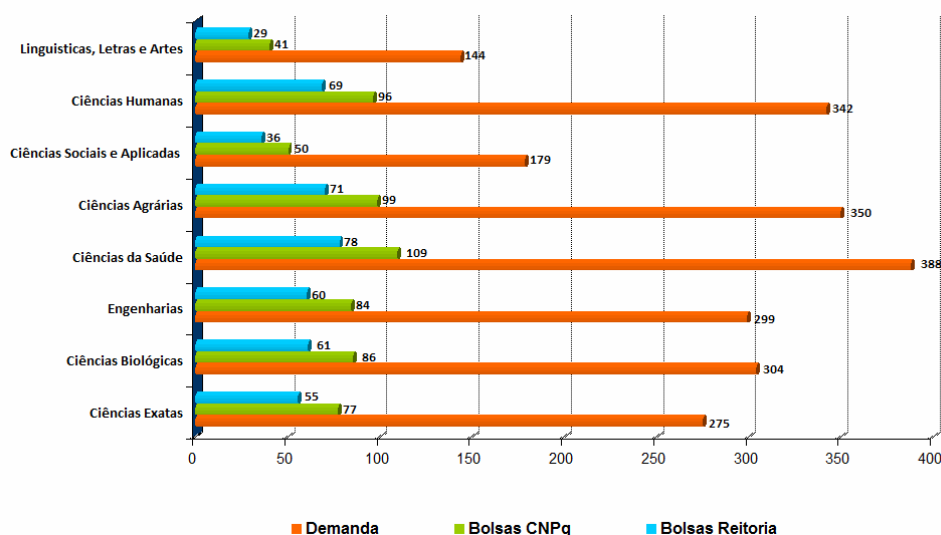

São Paulo, 02 de agosto de 2017

Prezados Docentes e Alunos,

Após criteriosa análise de todas as solicitações de bolsas de Iniciação Científica concorrendo no Edital PROPE 04/2017/PIBIC/PIBITI 2017/2018, estamos realizando a divulgação das listas contendo os nomes dos alunos contemplados.

Nos gráficos abaixo fazemos um resumo mostrando quais foram as demandas de cada área e quantas bolsas cada uma delas recebeu, ressaltando que a procura por essas bolsas vem aumentando significativamente a cada ano e que o número de cotas que o CNPq vem concedendo continua o mesmo há 2 anos, sem alteração.

Demanda e atribuição de bolsas PIBIC