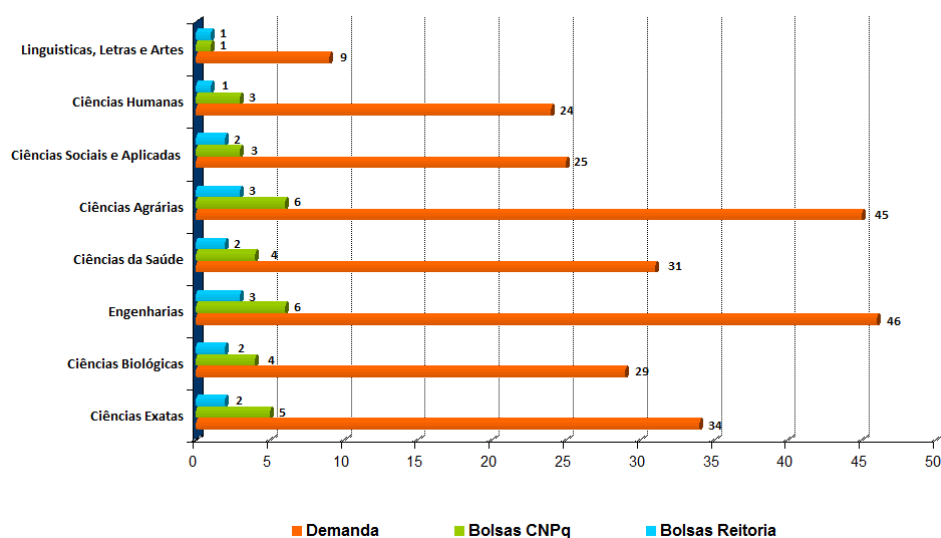

Demanda e atribuição de bolsas PIBITI

Prof. Carlos F. O. Graeff
Pró Reitor de Pesquisa UNESP