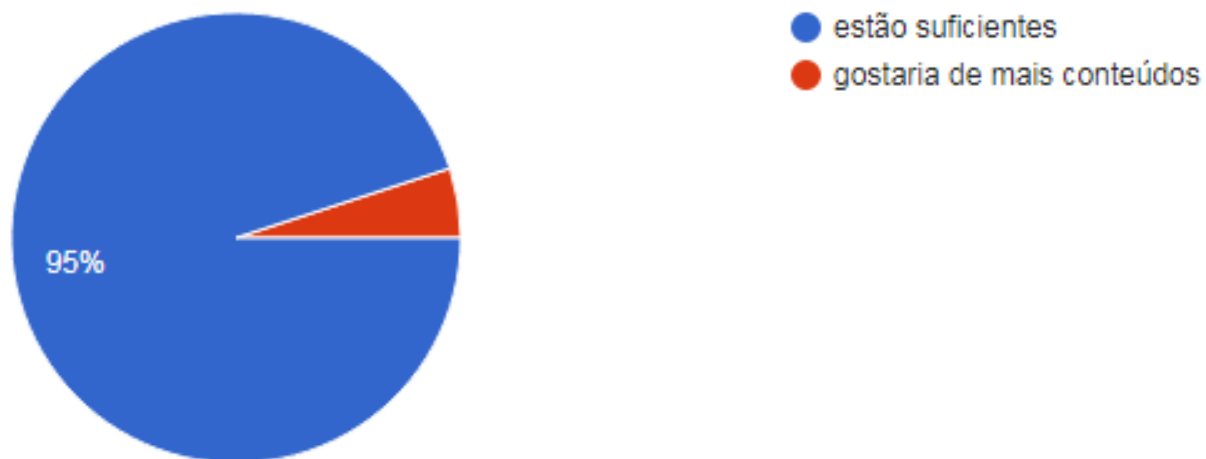

Sobre as propostas/sugestões de brincadeiras semanais encaminhadas pelas professoras:

20 respostas