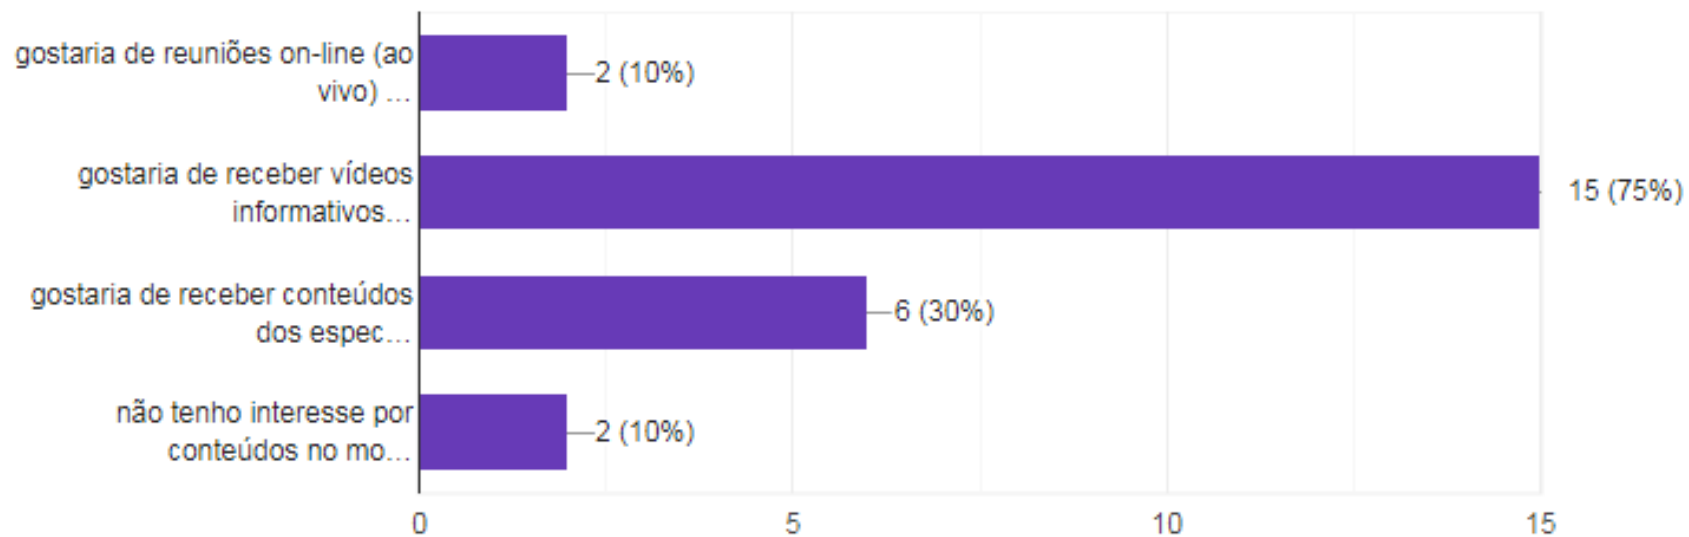

Com relação aos conteúdos para os adultos/famílias sobre o desenvolvimento infantil, interações e o brincar na Primeira Infância:

20 respostas