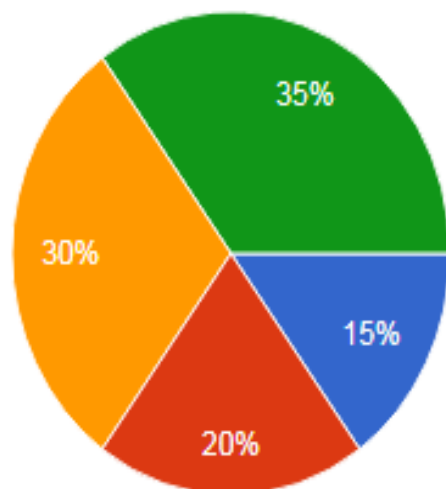

Resultados: Consulta - famílias CCI Chalezinho / UNESP

Renata Pavesi Cocito

Supervisora de CCI

Junho/2020

Grupo de Convivência

20 respostas

- Grupo I - ADI Sandra
- Grupo II - ADI Jildete
- Grupo III - ADI Miriam
- Grupo IV - ADI Rita

Sobre as propostas/sugestões de brincadeiras semanais encaminhadas pelas professoras:

20 respostas

Com relação aos conteúdos para os adultos/famílias sobre o desenvolvimento infantil, interações e o brincar na Primeira Infância: